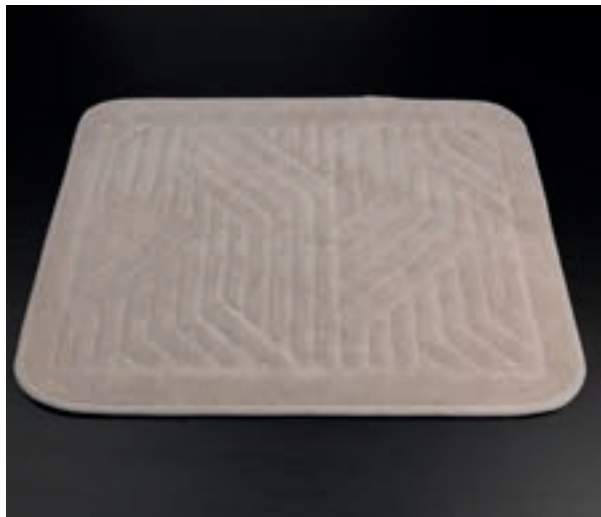

ROSE

SOURIS

Tropikhome®

www.beytug.com

Braid

PLAIN COLOR COLLECTION

Cotton Plain Color

Sizes :