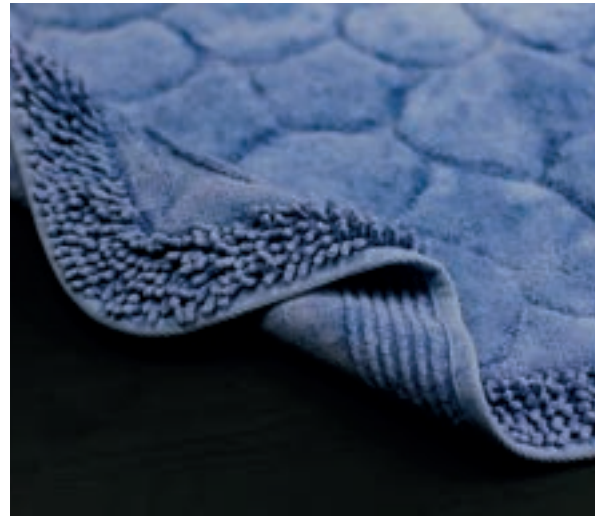

Shaggy Vintage

Sizes :

60 cm x 100 cm + 50 cm x 60 cm

Materials :

100% Cotton

Colors :

- GREY
- ANTRASIT
- **LIGHT BLUE**
- NAVY
- GREEN
- MUSTARD
- RED
- ROSE
- COFFEE
- BEIGE

Tropikhome®