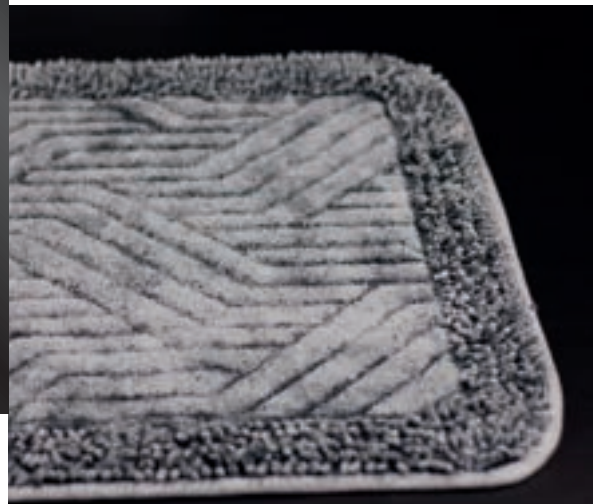

Shaggy Vintage

Sizes :

60 cm x 100 cm + 50 cm x 60 cm

Materials :

100% Cotton

Colors :

- **GREY**
- ANTRASIT
- LIGHT BLUE
- NAVY
- GREEN
- MUSTARD
- RED
- ROSE
- COFFEE
- BEIGE

Tropikhome®