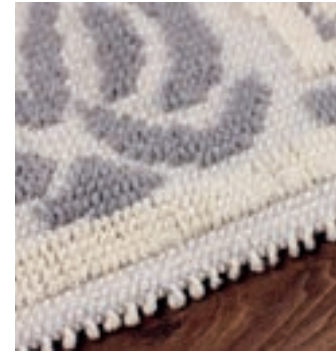

Tropikhome®

Heritage

KILIM SET COLLECTION

Sizes :
60 cm x 100 cm
+ 50 cm x 60 cm

Materials :
100% Cotton

Colors :
Beige
Grey

www.beytug.com

Roseland